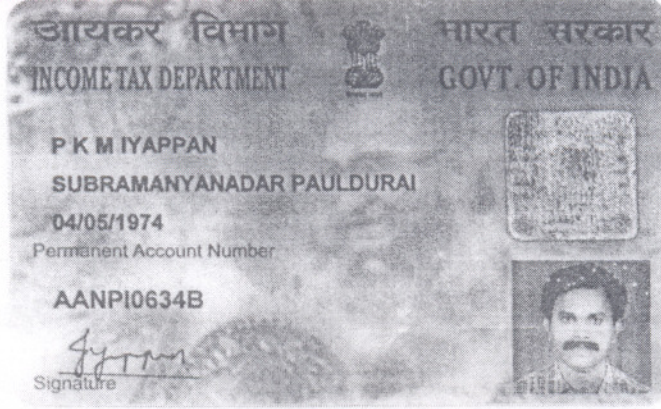

In case this card is lost / found, kindly inform / return to
Income Tax PAN Services Unit, UTITSL
Plot No. 3, Sector 11, CBD Belapur,
Navi Mumbai - 400 614.

इस कार्ड के खोने/पाने पर कृपया सूचित करें/लौटाएं :
आयकर पैन सेवा यूनिट, UTITSL
प्लॉट नं: ३, सेक्टर ११, सी.पी.डी.बेलपुर,
नवी मुंबई-४०० ६१४.