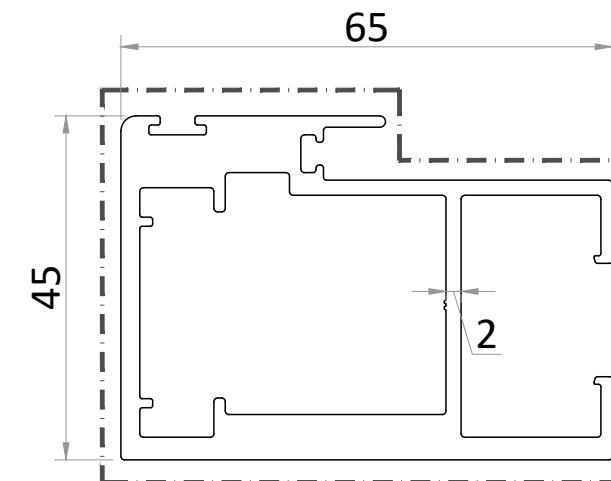

Q01658

ALUM SLIDING SHUTTER PROFILE

114

DIE NO :- BY GLOBAL (Sec-95609)
FINISH TYPE :- INTERPON
Color :- MT RAL 7039-QUARZGRAY
DFT :- 60-80 MICRONS
SUPPLIER :- AKZONOBEL
PROCESSOR :- National Coater
MATERIAL/GRADE :- Al-6063 - T5/T6

Q01659

ALUM SLIDING INTERLOCK PROFILE

115

DIE NO :- BY GLOBAL (Sec-95611)
FINISH TYPE :- INTERPON
Color :- MT RAL 7039-QUARZGRAY
DFT :- 60-80 MICRONS
SUPPLIER :- AKZONOBEL
PROCESSOR :- National Coater
MATERIAL/GRADE :- Al-6063 - T5/T6