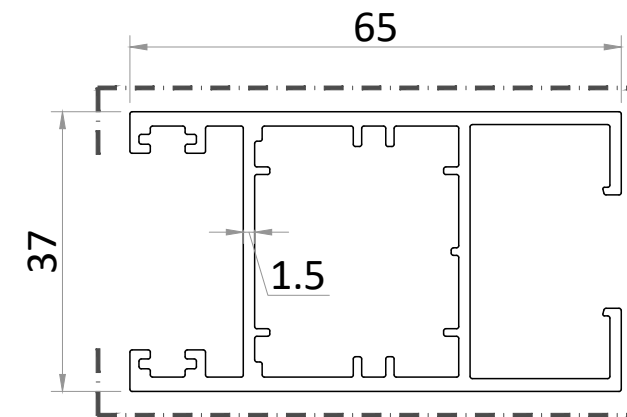

ALUM SLIDING OUTER FRAME PROFILE

113

DIE NO :- BY GLOBAL (Sec-95628)
FINISH TYPE :- INTERPON
Color :- MT RAL 7039-QUARZGRAY
DFT :- 60-80 MICRONS
SUPPLIER :- AKZONOBEL
PROCESSOR :- National Coater
MATERIAL/GRADE :- Al-6063 - T5/T6

Q01658

ALUM SLIDING SHUTTER PROFILE

114

DIE NO :- BY GLOBAL (Sec-95609)
FINISH TYPE :- INTERPON
Color :- MT RAL 7039-QUARZGRAY
DFT :- 60-80 MICRONS
SUPPLIER :- AKZONOBEL
PROCESSOR :- National Coater
MATERIAL/GRADE :- Al-6063 - T5/T6