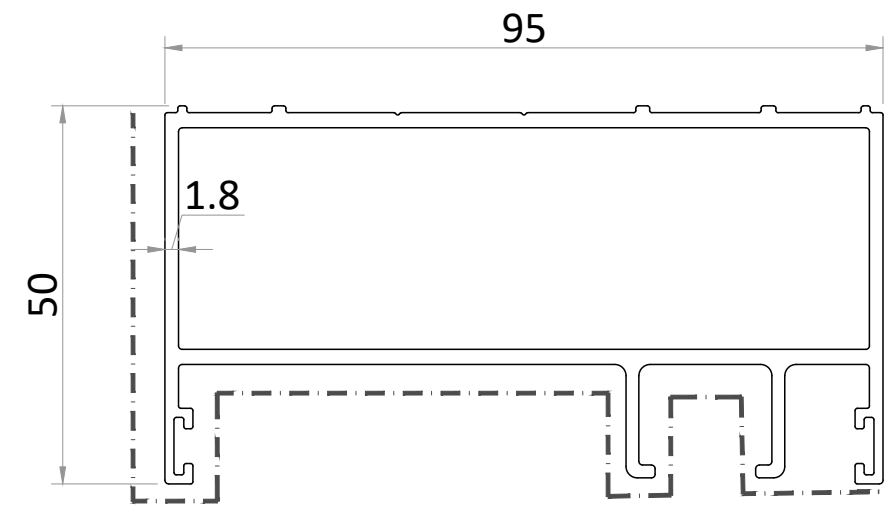

ALUM SLIDING OUTER FRAME PROFILE

113

DIE NO :- BY GLOBAL (Sec-95628)
FINISH TYPE :- INTERPON
Color :- MT RAL 7039-QUARZGRAY
DFT :- 60-80 MICRONS
SUPPLIER :- AKZONOBEL
PROCESSOR :- National Coater
MATERIAL/GRADE :- Al-6063 - T5/T6

Q01658

ALUM SLIDING SHUTTER PROFILE

114

DIE NO :- BY GLOBAL (Sec-95609)
FINISH TYPE :- INTERPON
Color :- MT RAL 7039-QUARZGRAY
DFT :- 60-80 MICRONS
SUPPLIER :- AKZONOBEL
PROCESSOR :- National Coater
MATERIAL/GRADE :- Al-6063 - T5/T6