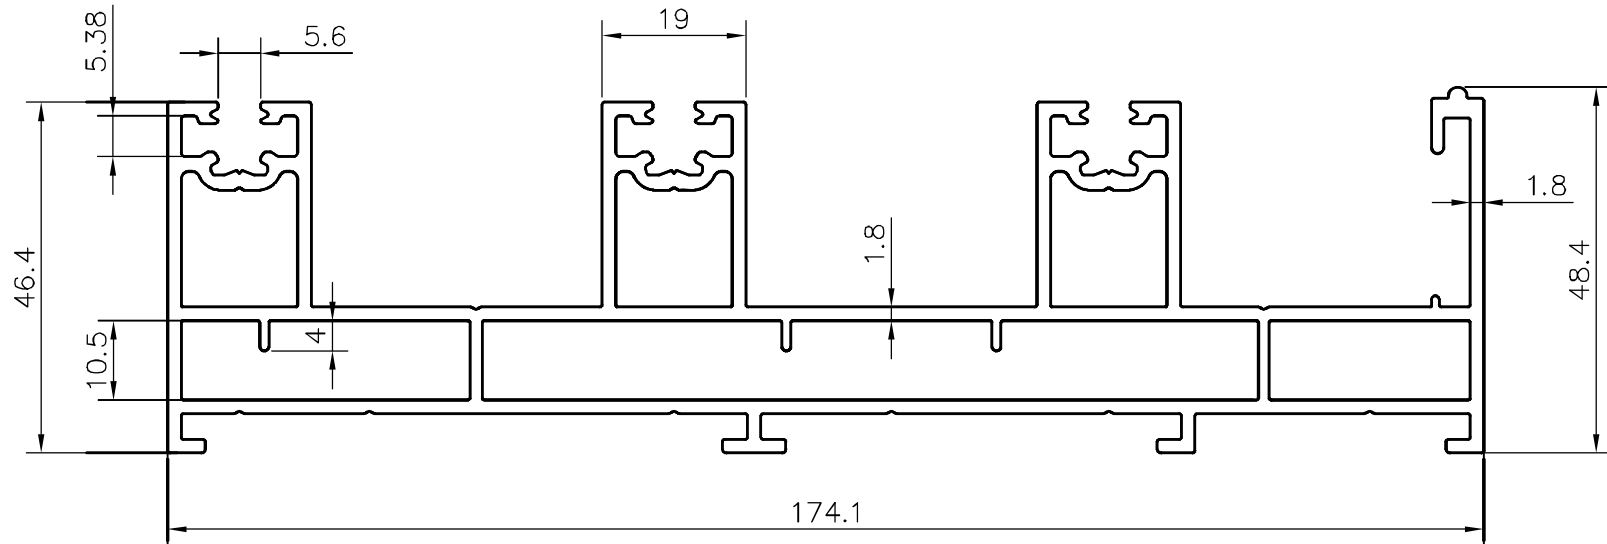

Alupure Majestic System

Frame Profiles

Q01719

84121
3TRACK SLIDING FRAME

Q01720

84703
3TRACK FRAME BOTTOM CLIP