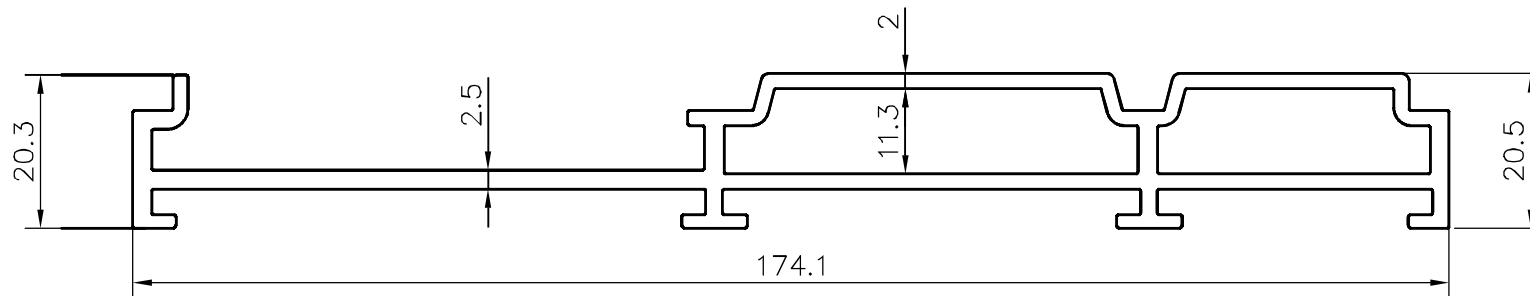

Alupure Majestic System

Frame Profiles

Q01719

84121
3TRACK SLIDING FRAME

Q01720

84703
3TRACK FRAME BOTTOM CLIP