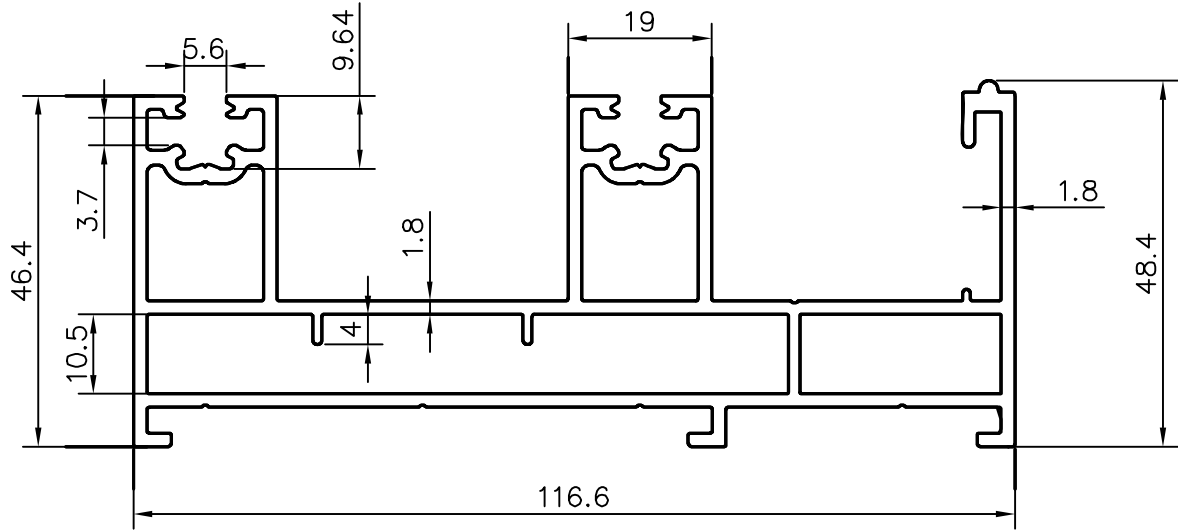

Alupure Majestic System

Frame Profiles

Q01721

84120
2TARCK SLIDING FRAME

Q01722

84702
2TRACK FRAME BOTTOM CLIP