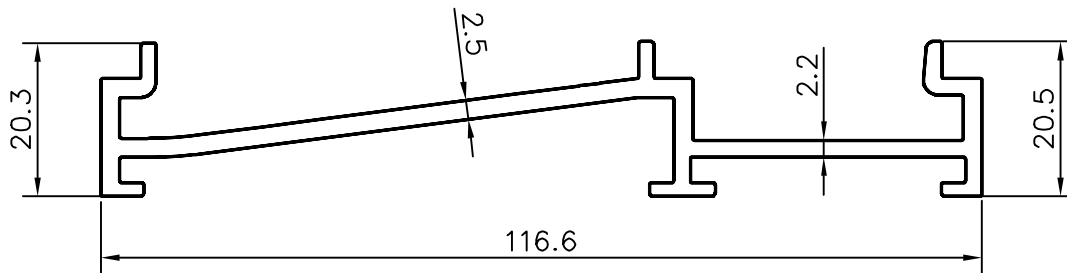

Alupure Majestic System

Frame Profiles

Q01721

84120
2TARCK SLIDING FRAME

Q01722

84702
2TRACK FRAME BOTTOM CLIP