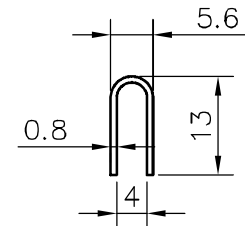

Alupure Opulenz System

Outer Frame

Q01756

84117

3 Track Horizontal Frame Profile

84915

Q01757

Aluminium Support Track

A606

Guide Rail

Q01758