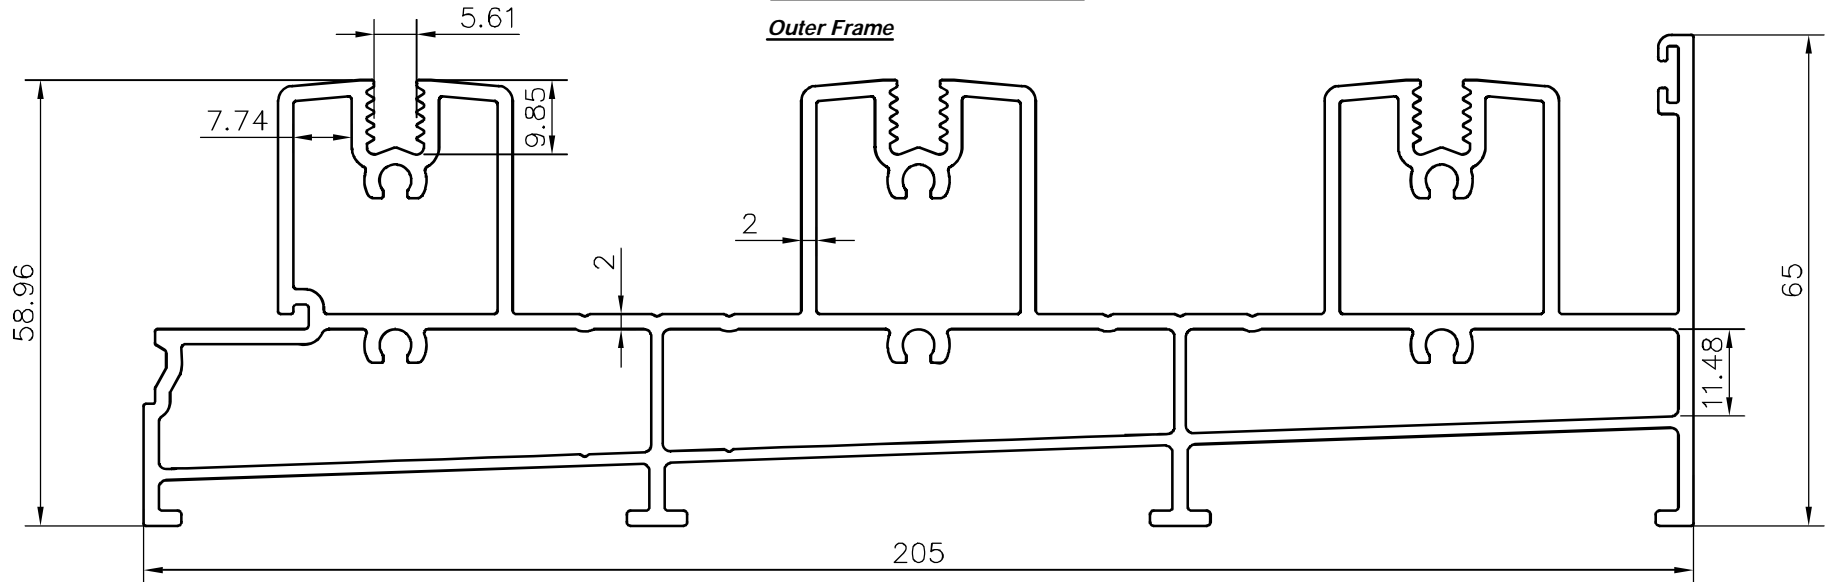

Alupure Opulenz System

Outer Frame

Q01756

84117

3 Track Horizontal Frame Profile

84915

Q01757

Aluminium Support Track

A606

Guide Rail

Q01758