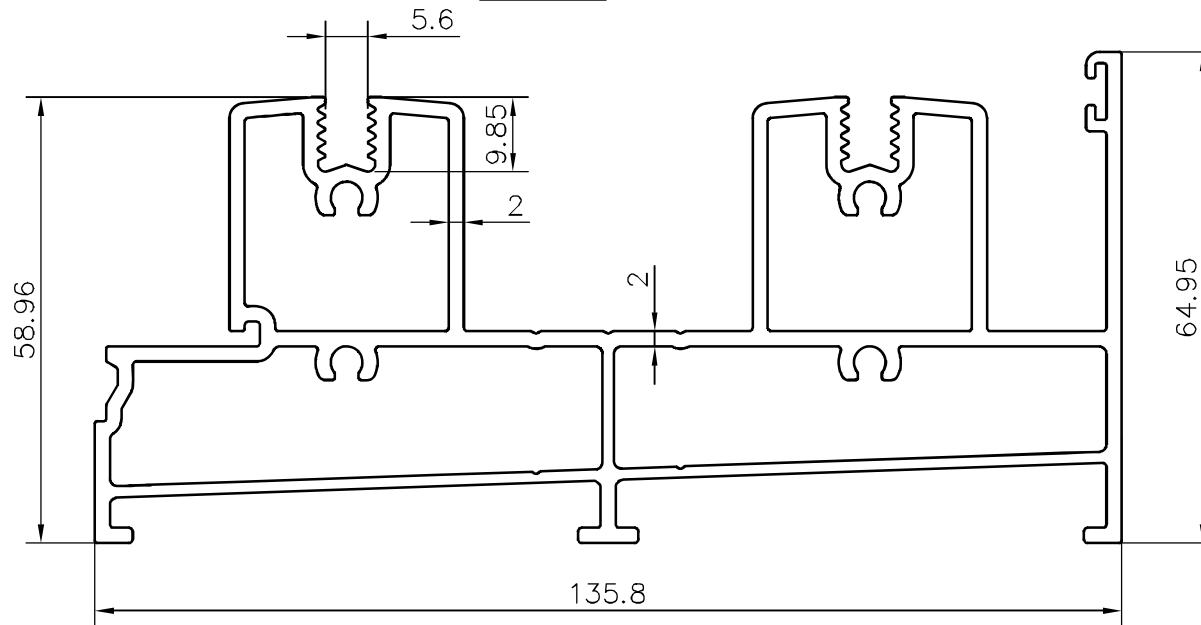

Alupure Opulenz System

Outer Frame

Q01759

84119

2 Track Horizontal Frame Profile

Q01760

84118

2 Track Vertical Frame Profile