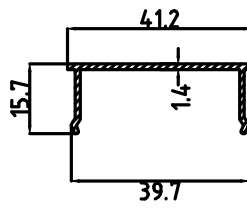

MATCHING VIEW

145X50 VERTICAL FIN SIDE CAP ELEMENT-2