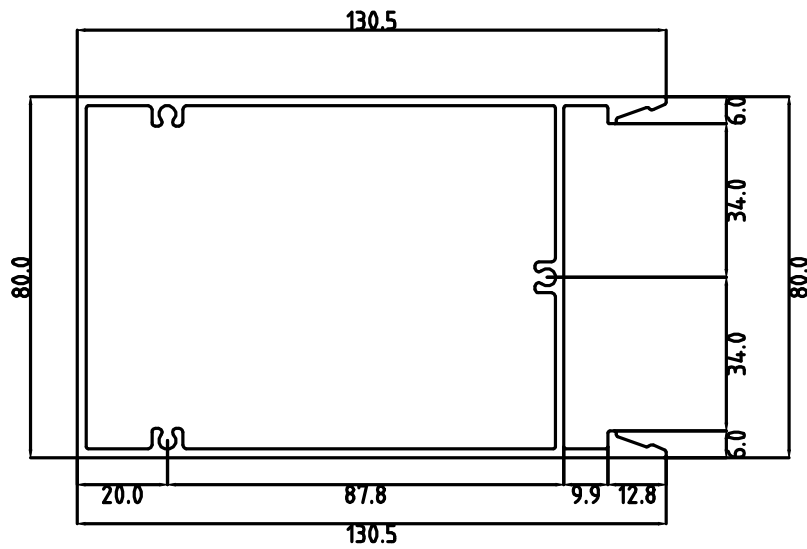

MATCHING VIEW

136X80 HORIZONTAL FIN ELEMENT-1