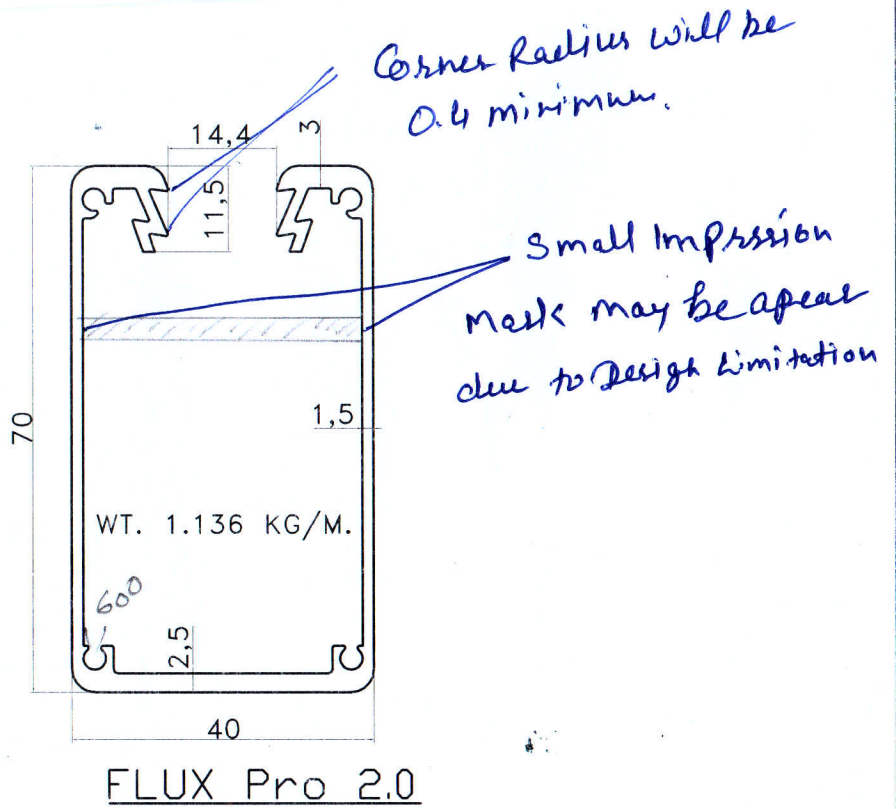

M/S.DPI DAY LIGHTNING PVT.LTD.

Q01962 ALLOY 6063 T6

PROPOSAL DRAWING.

FLUX Pro 2.0