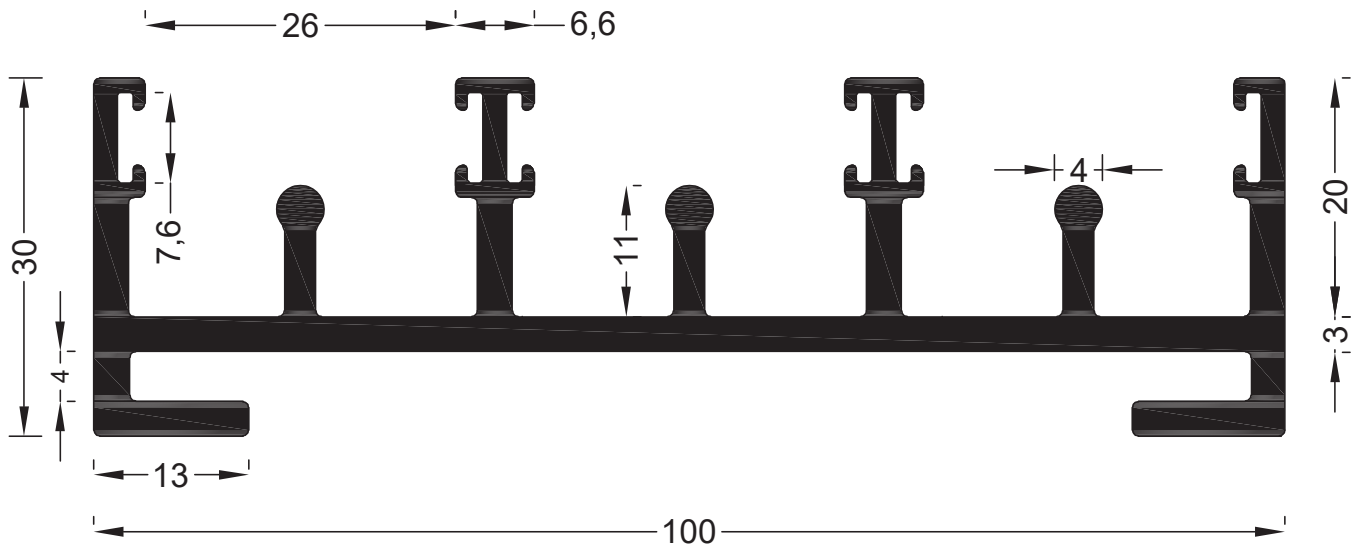

Q00491

3Track Top/Side
1.7 Kg/M approx

Q00492

3Track Bottom
2 Kg/M approx