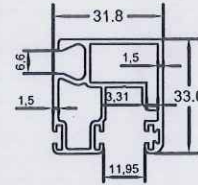

84216
HANDLE SECTION SASH

Q02192

84217
HORIZONTAL SASH

Q02193

84818
STRUCTURE INTERLOCK

Q02194

814817
NON STRUCTURE INTERLOCK

Q02195

84218
MESH SASH PROFILE

Q02196

84116
3 Track Vertical Frame Profile

Q02197

84215
Sash Locking Profile

Q02198

84214
Horizontal Sash Profile

Q02199