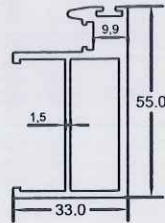

84216
HANDLE SECTION SASH

Q02192

84217
HORIZONTAL SASH

Q02193

84818
STRUCTURE INTERLOCK

Q02194

814817
NON STRUCTURE INTERLOCK

Q02195

84218
MESH SASH PROFILE

Q02196

84116
3 Track Vertical Frame Profile

Q02197

84215
Sash Locking Profile

Q02198

84214
Horizontal Sash Profile

Q02199