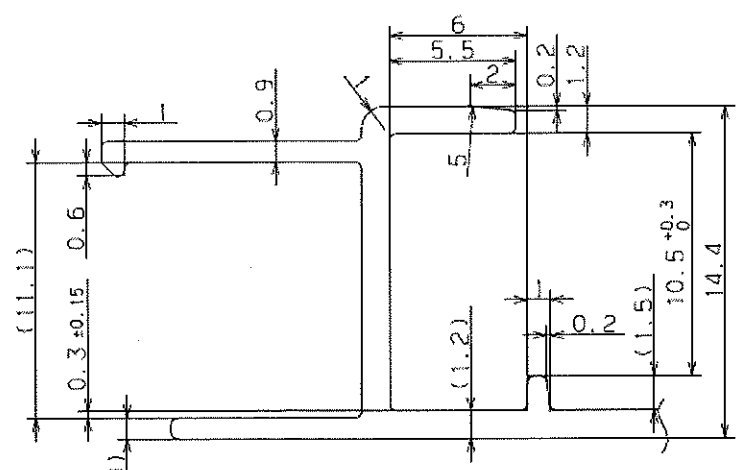

70311-T9C Side Frame

002210

指示なきRは0.3とする
R NOT SPECIFIED TO BE R0.3

DETAIL AREA U

DETAIL AREA T