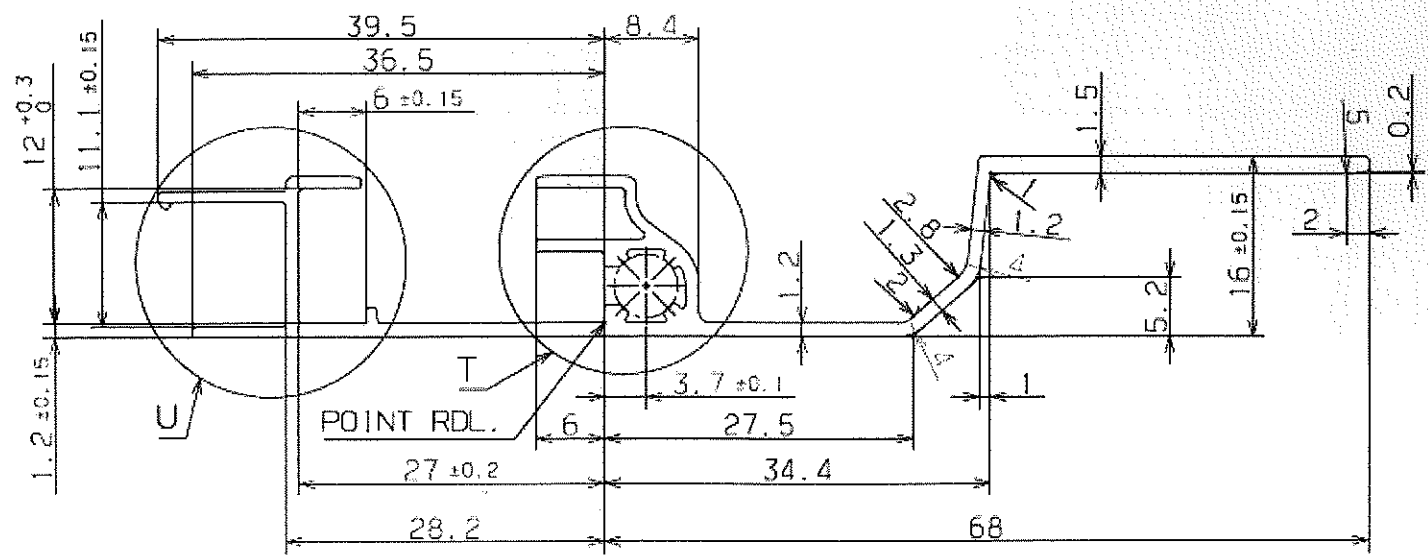

70311-T9C Side Frame

002210

指示なきRは0.3とする
R NOT SPECIFIED TO BE R0.3

DETAIL AREA U

DETAIL AREA T