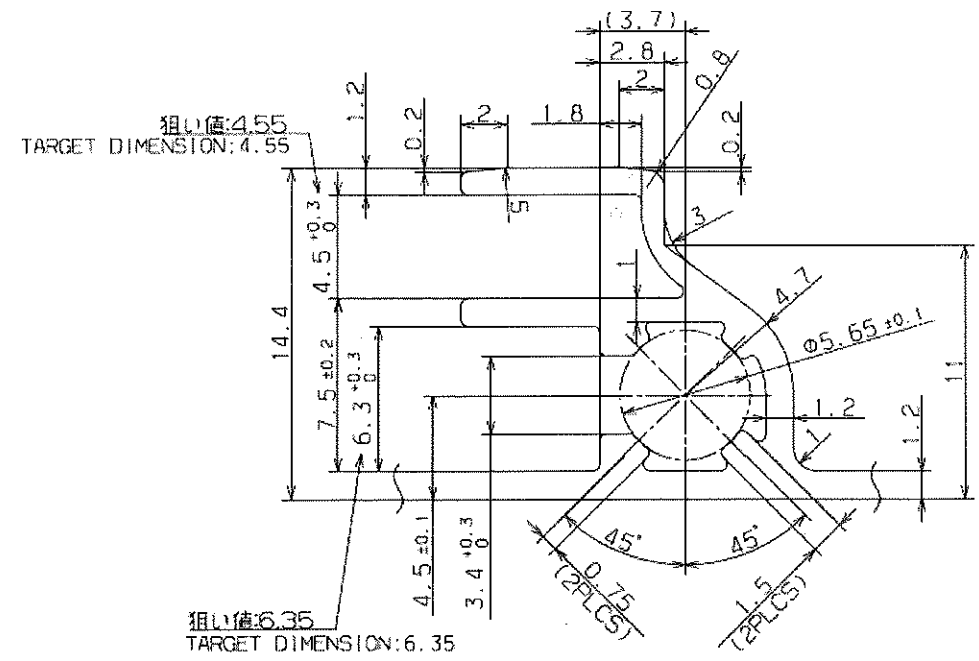

70311-T9C Side Frame

002210

指示なきRは0.3とする
R NOT SPECIFIED TO BE R0.3

DETAIL AREA U

DETAIL AREA T