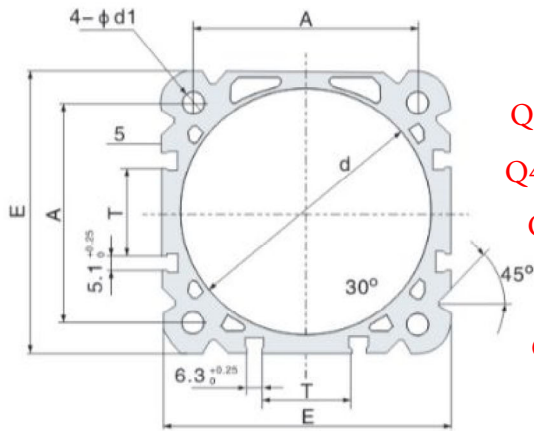

欧洲标准DNC 6430型系列
European Standard DNC 6430 Series

Q41334

Q41335

Q41336

Q41337

Q41338

Q41339

NO	d	E	A	T	4-φ d1
1	φ 32	43.5 x 43.5	33 x 33	8.4	φ 5.5
2	φ 40	50 x 50	37 x 37	10.9	φ 5.5
3	φ 50	61 x 61	47 x 47	17	φ 5.5
4	φ 63	74 x 74	56 x 56	25.5	φ 7.4
5	φ 80	93 x 93	70 x 70	27.9	φ 9.3
6	φ 100	111 x 111	84 x 84	35	φ 9.3

NO	d	E	A	T	4-φ d1
1	φ 32	44 x 44	32.5 x 32.5	8.2	φ 5.1
2	φ 40	51 x 51	38 x 38	11	φ 5.1
3	φ 50	64 x 64	46.5 x 46.5	17	φ 6.7
4	φ 63	75 x 75	56.5 x 56.5	26	φ 6.7
5	φ 80	93 x 93	72 x 72	28	φ 8.7
6	φ 100	111 x 111	89 x 89	35	φ 8.7
7	φ 125	134 x 134	110 x 110	55	φ 10.3