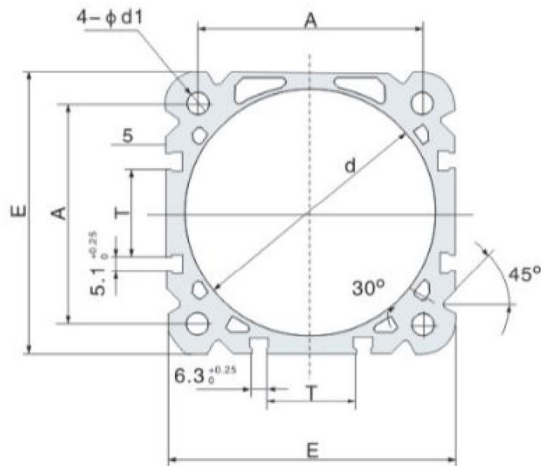

欧洲标准DNC 6431型系列
European Standard DNC 6431 Series

Q41340

Q41341

Q41342

Q41343

Q41344

Q41345

Q41346

NO	d	E	A	T	4-φ d1
1	φ 32	44 x 44	32.5 x 32.5	8.2	φ 5.1
2	φ 40	51 x 51	38 x 38	11	φ 5.1
3	φ 50	64 x 64	46.5 x 46.5	17	φ 6.7
4	φ 63	75 x 75	56.5 x 56.5	26	φ 6.7
5	φ 80	93 x 93	72 x 72	28	φ 8.7
6	φ 100	111 x 111	89 x 89	35	φ 8.7
7	φ 125	134 x 134	110 x 110	55	φ 10.3